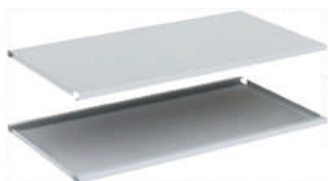

Модель

ST ШР 11/300

ST ШР 21/600

ST ШР 22/600

20 x 331 x 492